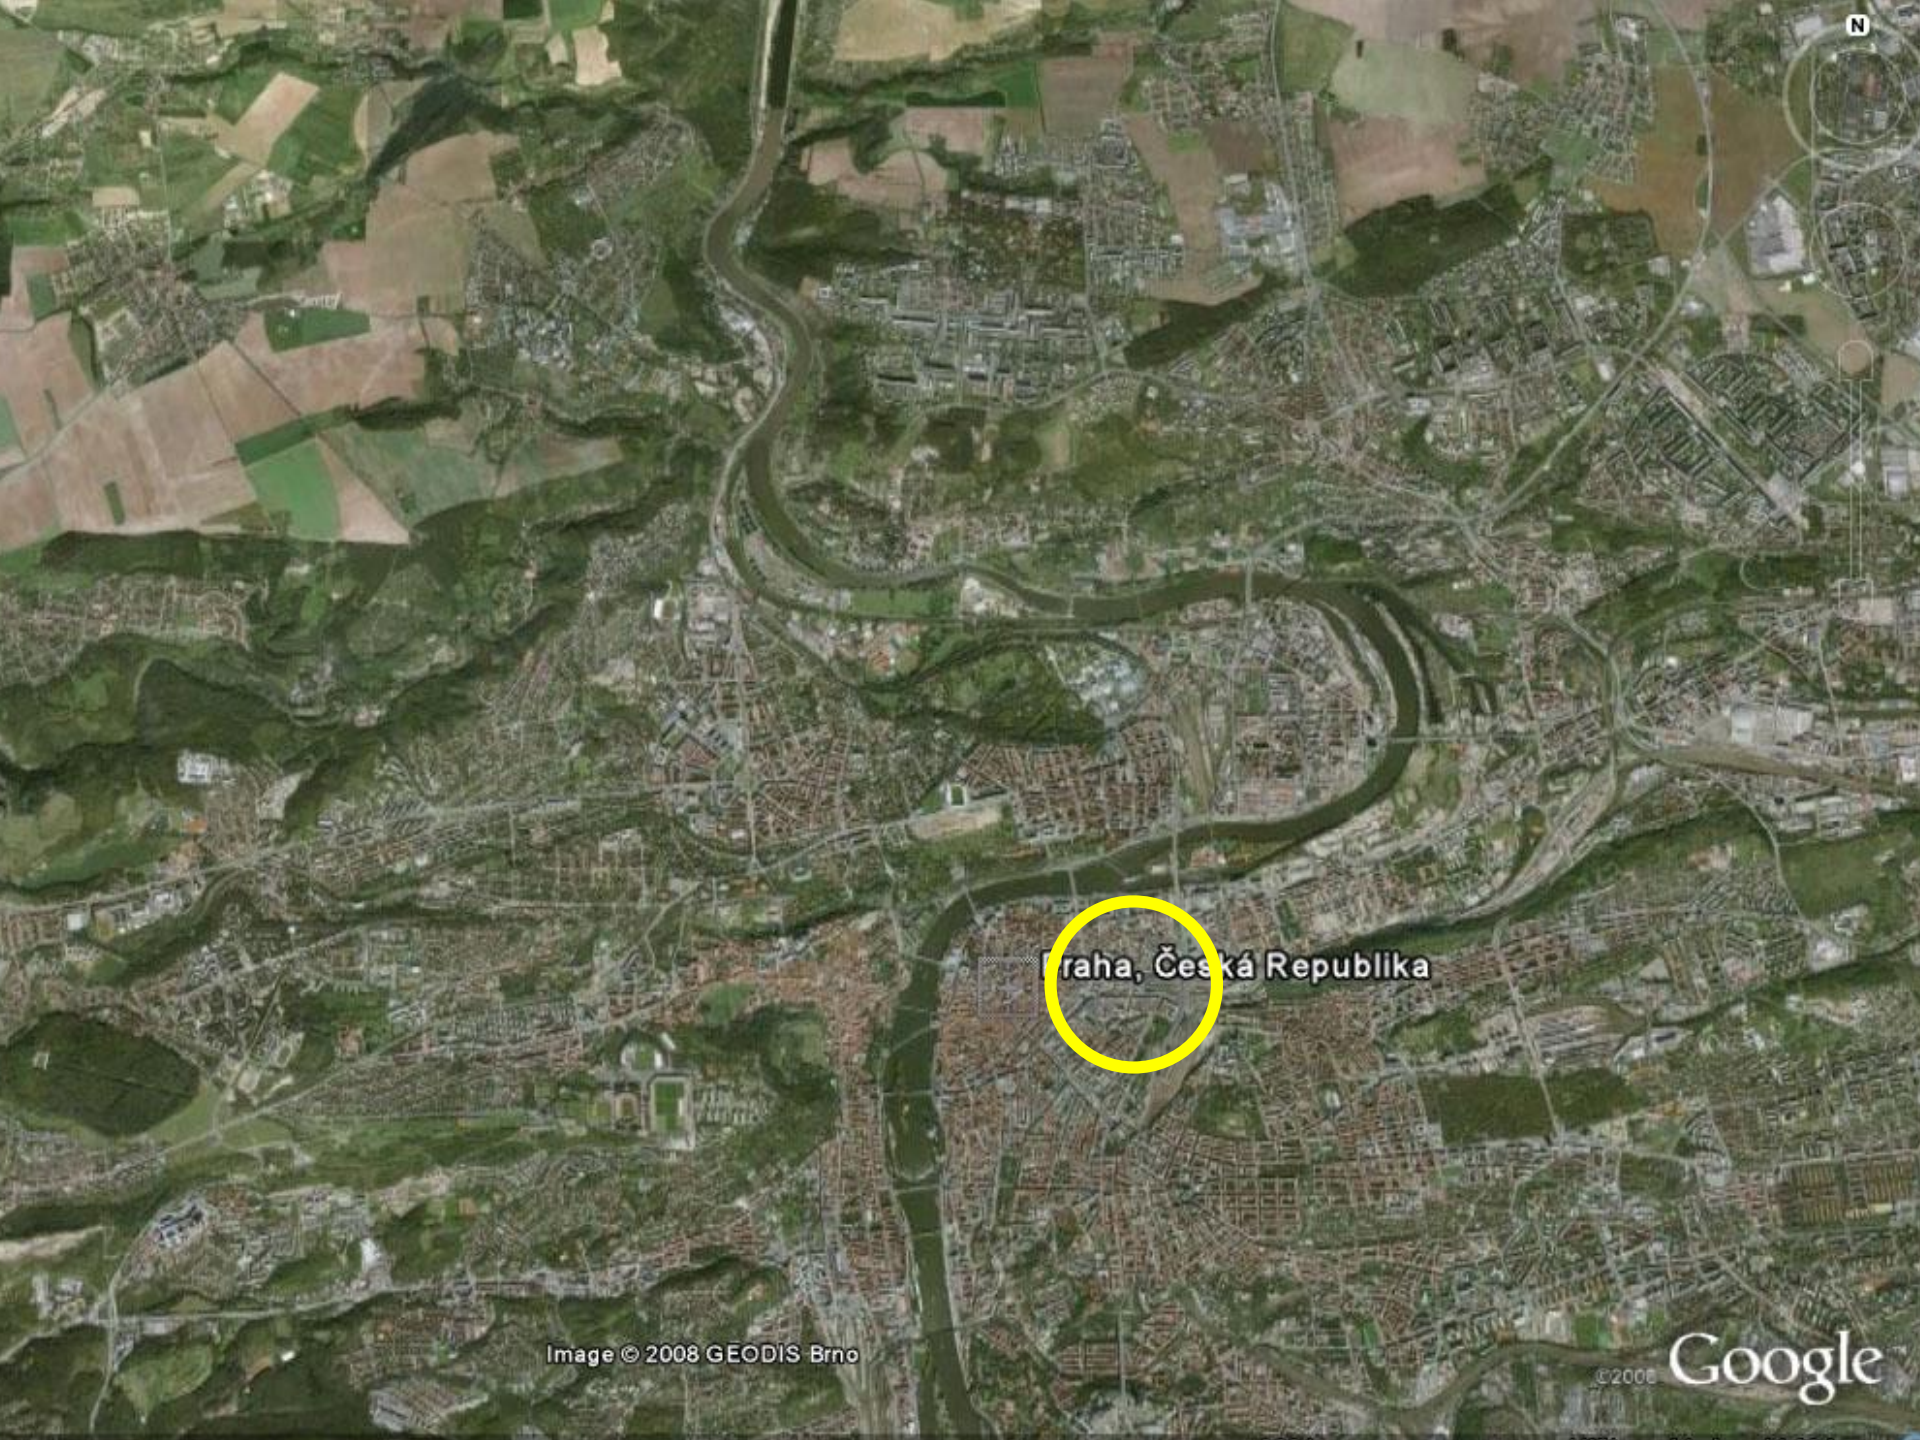

Praha, Česká Republika